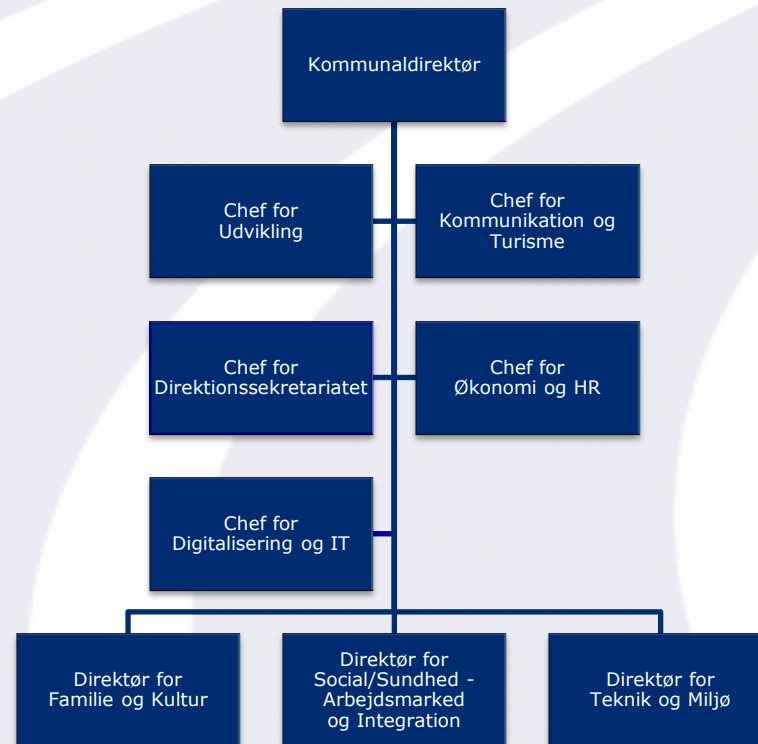

Politisk organisation

Administrativ struktur i Lemvig Kommune

Social og Sundhed – Arbejdsmarked og Integration

Familie og Kultur

Teknik og Miljø