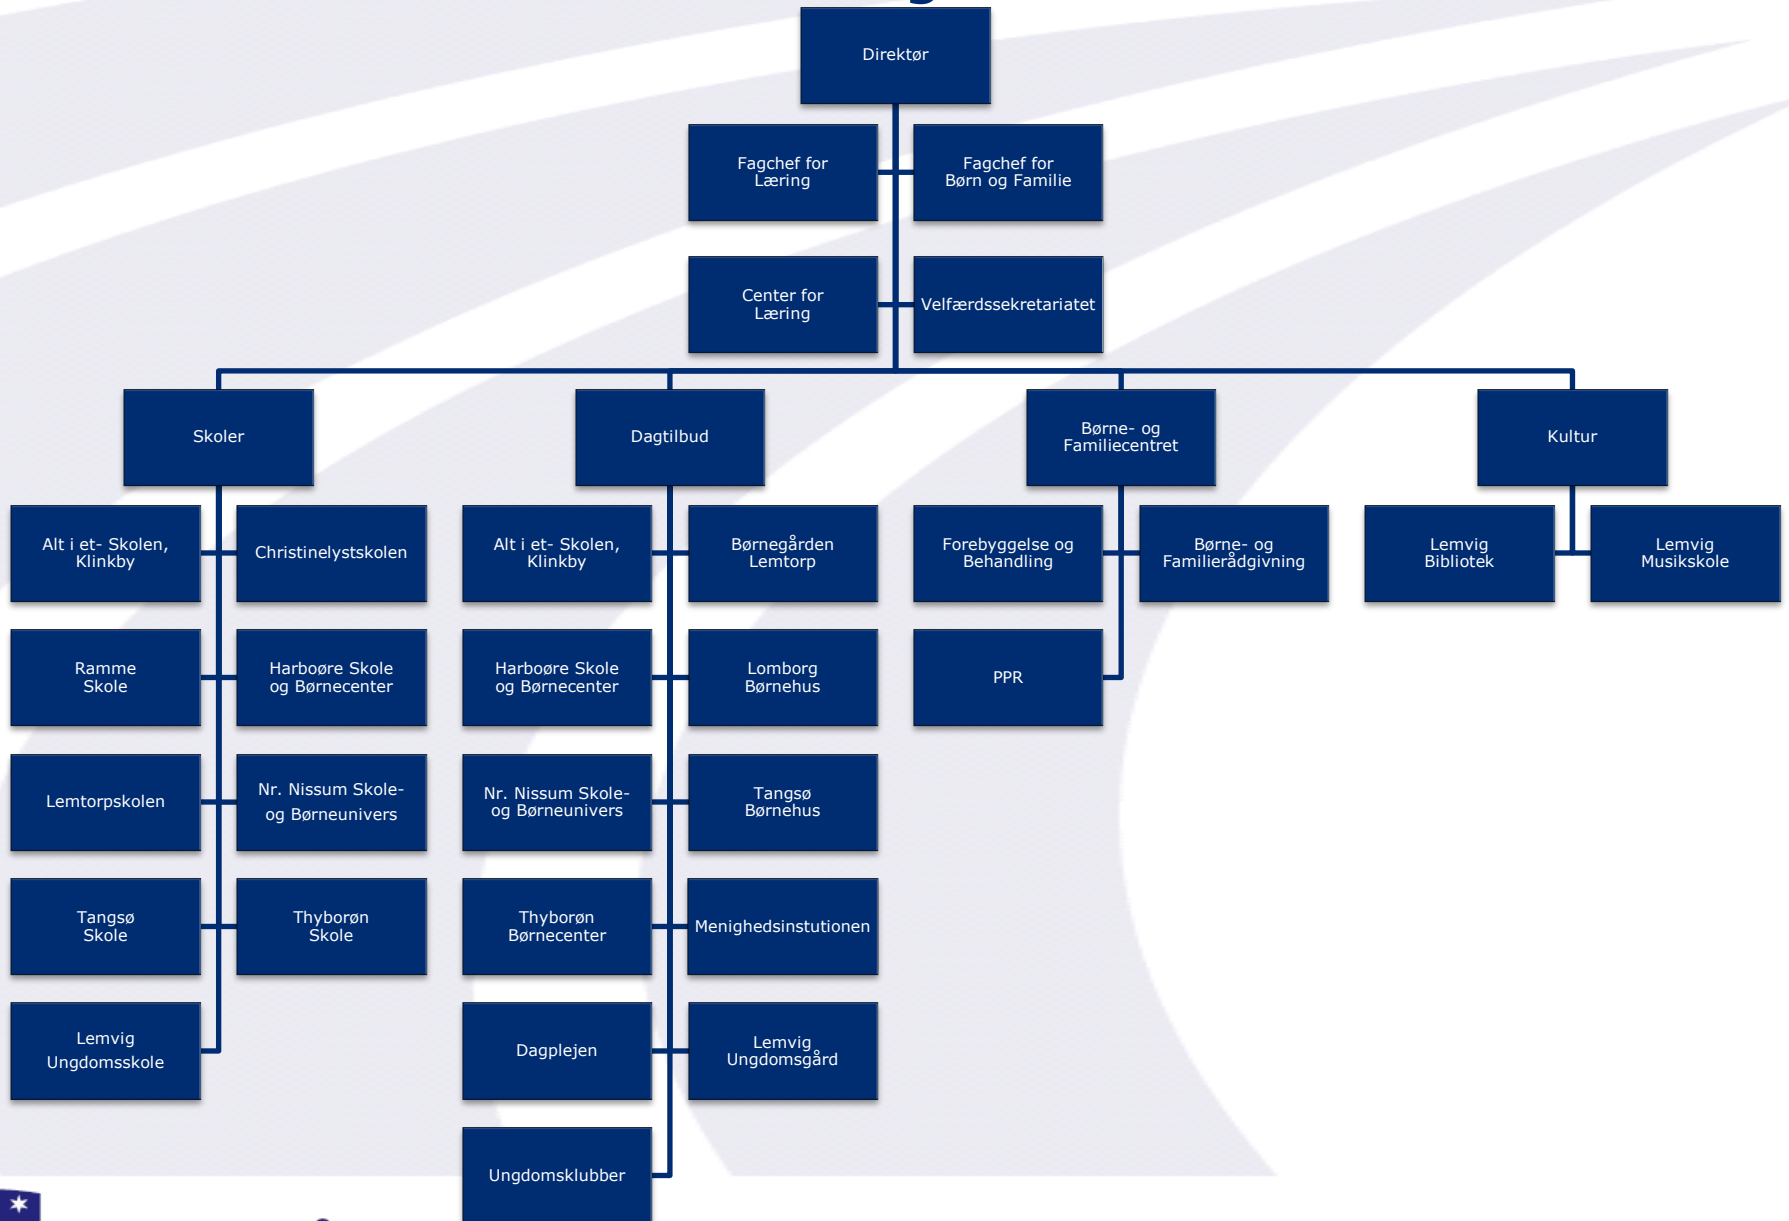

Politisk organisation

Administrativ struktur i Lemvig Kommune

Social og Sundhed – Arbejdsmarked og Integration

Familie og Kultur

Teknik og Miljø